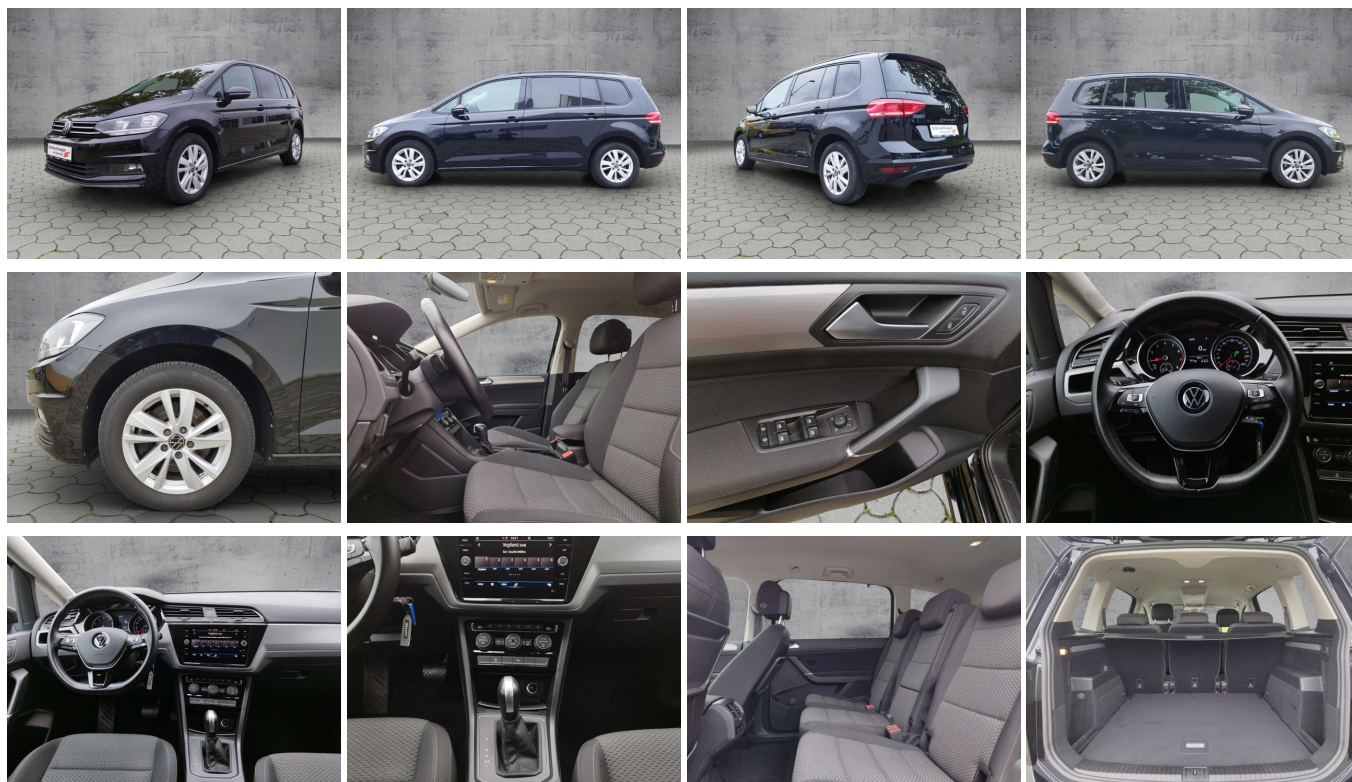

Fahrzeugausstattung

ABS	Abstandstempomat
Android auto	Anhaengerkupplung
Anhaengerkupplung schwenkbar	Apple carplay
Beheizbare frontscheibe	Bluetooth
Bordcomputer	ESP
Einparkhilfe	Einparkhilfe Sensoren hinten
Einparkhilfe Sensoren vorne	Fensterheber
Fernlichtassistent	Freisprecheinrichtung
Geschwindigkeitsbegrenzungsanlage	Innenspiegel automatisch abbl.
Klimaautomatik	Klimaautomatik
Klimaautomatik 3 zonen	Kurvenlicht
Lederlenkrad	Leichtmetallfelgen
Lichtsensoren	Lordosenstutze
Metallic	Mittelarmlehne
Multifunktionslenkrad	Mu'digkeitswarnsystem
Nebelscheinwerfer	Nichtraucher Fahrzeug
Notbremsassistent	Notrufsystem
Qualitaetssiegel	Regensensor
Reifendruckkontrollsystem	Schaltwippen
Servolenkung	Sitzheizung
Soundsystem	Tagfahrlicht
Tempomat	Touchscreen
Traktionskontrolle	Tuner oder Radio
USB	W-lan
Wegfahrsperr	Zentralverriegelung
dab-radio	elektrische Seitenspiegel
induktionsladen Smartphones	mp3 Schnittstelle
umklappbarer Beifahrersitz