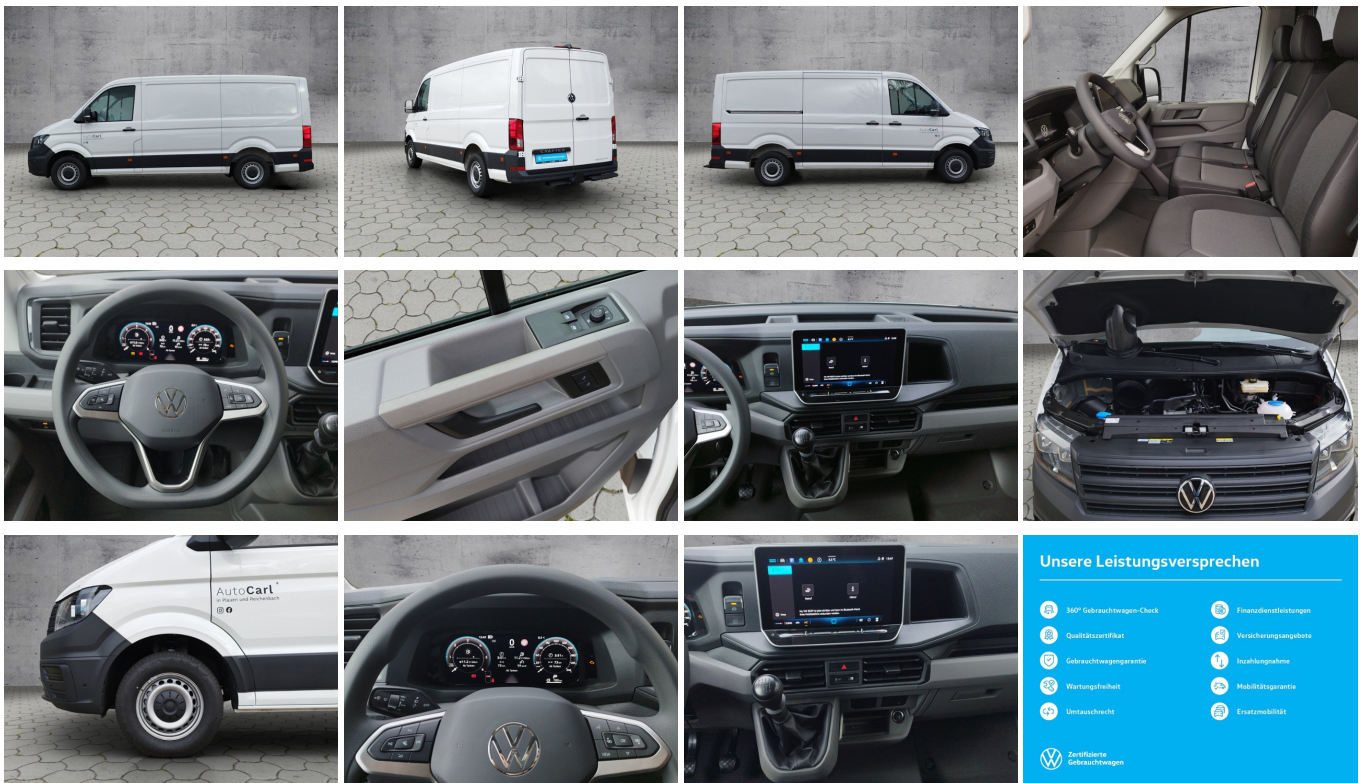

VW Crafter Kasten 35 MR RFK/Climatic/L+S

Ehem. Neupreis*

63.785,-€

Ihre Ersparnis

26 %

Unser Angebotspreis:

55.980,-€

47.042,- € netto

19% MwSt ausweisbar

Fahrzeugnummer 586160

AutoCarl⁺
www.autocarl.de

Schnellinformationen

Fahrzeugart	Vorführfahrzeug	Klasse	Crafter
Kategorie	Kasten	Hubraum	1968 cm ³
Erstzulassung	10/2025	Außenfarbe	Weiß
Laufleistung	10000 km	Innenfarbe	Grau
Leistung	103 kW (140 PS)	Innenausstattung	Stoff
Kraftstoffart	Diesel		
Getriebe	Schaltgetriebe		

PKW-Verkäufer

David Zöphel

+49 3741 2984-181

david.zoepfel@autocarl.de

Umwelt und Normen

Energieverbrauch (kombiniert) in l/100 km:

8,6

CO₂-Emissionen (kombiniert) in g/km:

225,0

CO₂-Klasse:

G

Fahrzeugausstattung

ABS	Android auto
Apple carplay	Beheizbare frontscheibe
Bluetooth	Bordcomputer
ESP	Einparkhilfe
Einparkhilfe Sensoren hinten	Einparkhilfe Sensoren vorne
Einparkhilfe selbstlenkendes System	Fernlichtassistent
Gepäckraumabtrennung	Geschwindigkeitsbegrenzungsanlage
Innenspiegel automatisch abbl.	Klimaanlage
Klimaanlage	Lichtsensor
Multifunktionslenkrad	Müdigkeitswarnsystem
Nichtraucher Fahrzeug	Notbremsassistent
Notrufsystem	Pannenkitt
Qualitätsiegel	Regensensor
Reifendruckkontrollsystem	Reserverad
Servolenkung	Spurhalteassistent
Tagfahrlicht	Touchscreen
Traktionskontrolle	Tuner oder Radio
USB	Verkehrszeichenerkennung
Wegfahrsperr	Zentralverriegelung
dab-radio	elektrische Seitenspiegel
mp3 Schnittstelle	