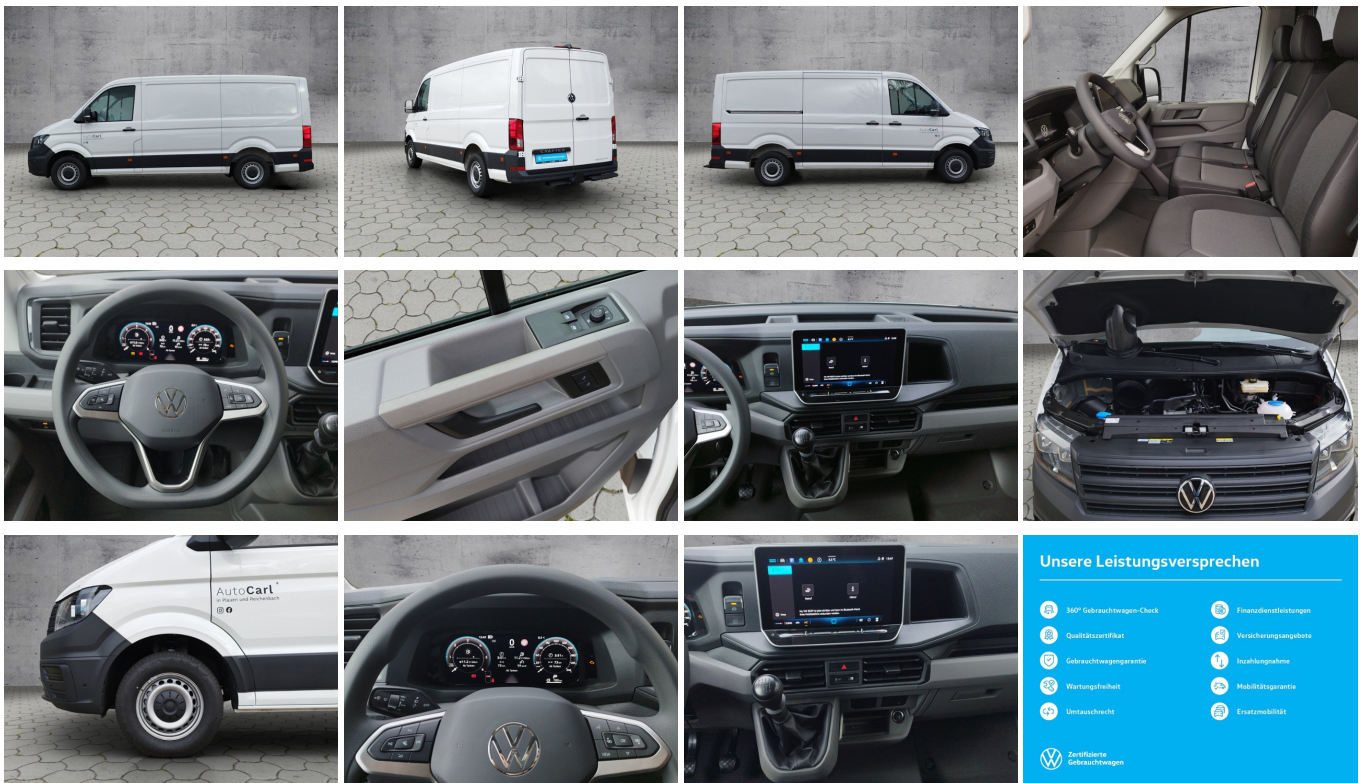

Fahrzeugausstattung

ABS	Android auto
Apple carplay	Beheizbare frontscheibe
Bluetooth	Bordcomputer
ESP	Einparkhilfe
Einparkhilfe Sensoren hinten	Einparkhilfe Sensoren vorne
Einparkhilfe selbstlenkendes System	Fernlichtassistent
Gepäckraumabtrennung	Geschwindigkeitsbegrenzungsanlage
Innenspiegel automatisch abbl.	Klimaanlage
Klimaanlage	Lichtsensor
Multifunktionslenkrad	Müdigkeitswarnsystem
Nichtraucher Fahrzeug	Notbremsassistent
Notrufsystem	Pannenkitt
Qualitätsiegel	Regensensor
Reifendruckkontrollsystem	Reserverad
Servolenkung	Spurhalteassistent
Tagfahrlicht	Touchscreen
Traktionskontrolle	Tuner oder Radio
USB	Verkehrszeichenerkennung
Wegfahrsperr	Zentralverriegelung
dab-radio	elektrische Seitenspiegel
mp3 Schnittstelle