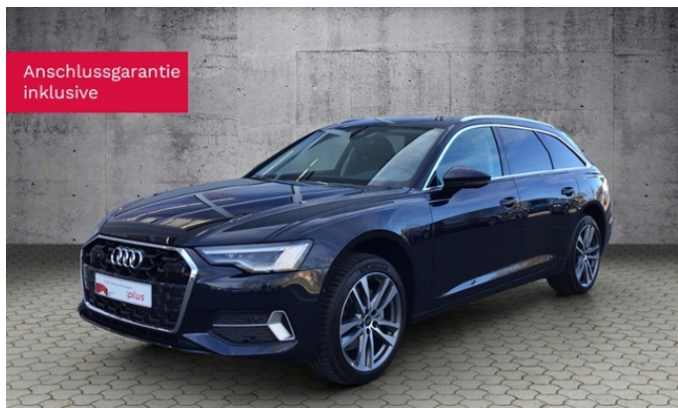

Audi A6 Avant advanced 40 TDI S-tronic

Audi Zentrum Vogtland
www.autocarl.de

Audi Gebrauchtwagen
:plus

Ehem. Neupreis*

75.880,-€

Ihre Ersparnis

39 %

Unser Angebotspreis:

54.980,-€

46.202,- € netto

19% MwSt ausweisbar

Fahrzeugnummer 129640

Schnellinformationen

Fahrzeugart	Vorführfahrzeug	Klasse	A6
Kategorie	Kombi	Hubraum	1968 cm ³
Erstzulassung	08/2025	Außenfarbe	Blau
Laufleistung	12000 km	Innenfarbe	Schwarz
Leistung	150 kW (204 PS)	Innenausstattung	Stoff
Kraftstoffart	Diesel		
Getriebe	Automatik		